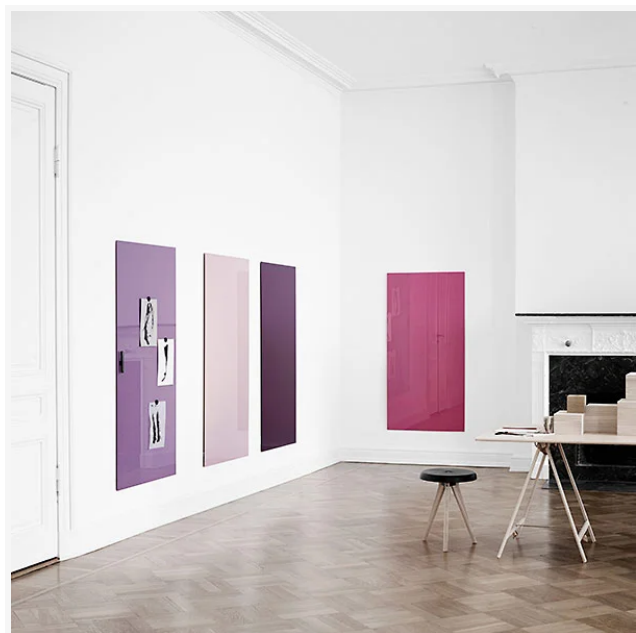

## Glastavla Mood Wall, 1250x1000 mm, Vit Pure

Artikelnummer 4-34416

## Beskrivning

Mood wall är en magnetbärande glasskrivtavla som finns i 24 utvalda färger. Tavlan är tillverkad i optiskt glas med extra låg järnhalt, vilket ger ett helt klart glas utan gröna toner. Det klara glaset ger en lyster och en exakthet i färgerna som inte kan uppnås med ett vanligt standardglas. Pennhylla, i björk eller plexiglas, säljs separat. 24 standardfärger Magnetbärande Dolda beslag Djup från vägg 12 mm Optiskt glas