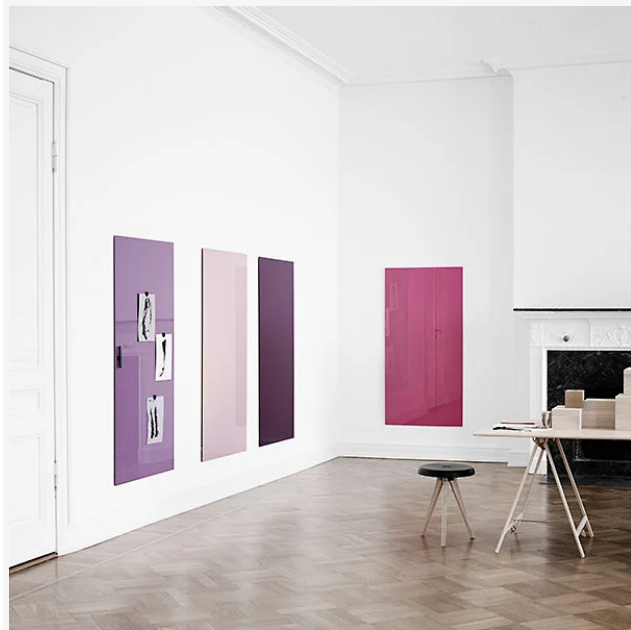

LINTEX

Glastavla Mood Wall, 1000x1000 mm, Vit Pure

Artikelnummer 4-34415

Produktinformation

b x h	1000 x 1000 mm
Färg	Vit, Pure
Magnetisk	Ja
Miljöcertifiering	Möbelfakta

Beskrivning

Mood wall är en magnetbärande glasskrivtavla som finns i 24 utvalda färger. Tavlan är tillverkad i optiskt glas med extra låg järnhalt, vilket ger ett helt klart glas utan gröna toner. Det klara glaset ger en lyster och en exakthet i färgerna som inte kan uppnås med ett vanligt standardglas. Pennhylla, i björk eller plexiglas, säljs separat. 24 standardfärger Magnetbärande Dolda beslag Djup från vägg 12 mm Optiskt glas