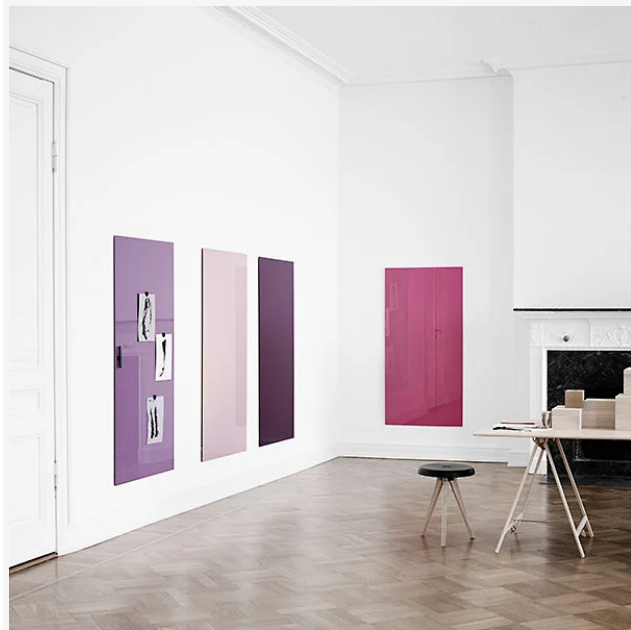

LINTEX

Glastavla Mood Wall, 300x300 mm, Vit Pure

Artikelnummer 4-34412

Produktinformation

b x h	300 x 300 mm
Färg	Vit, Pure
Magnetisk	Ja
Miljöcertifiering	Möbelfakta

Beskrivning

Mood wall är en magnetbärande glasskrivtavla som finns i 24 utvalda färger. Tavlan är tillverkad i optiskt glas med extra låg järnhalt, vilket ger ett helt klart glas utan gröna toner. Det klara glaset ger en lyster och en exakthet i färgerna som inte kan uppnås med ett vanligt standardglas. Pennhylla, i björk eller plexiglas, säljs separat. 24 standardfärger Magnetbärande Dolda beslag Djup från vägg 12 mm Optiskt glas