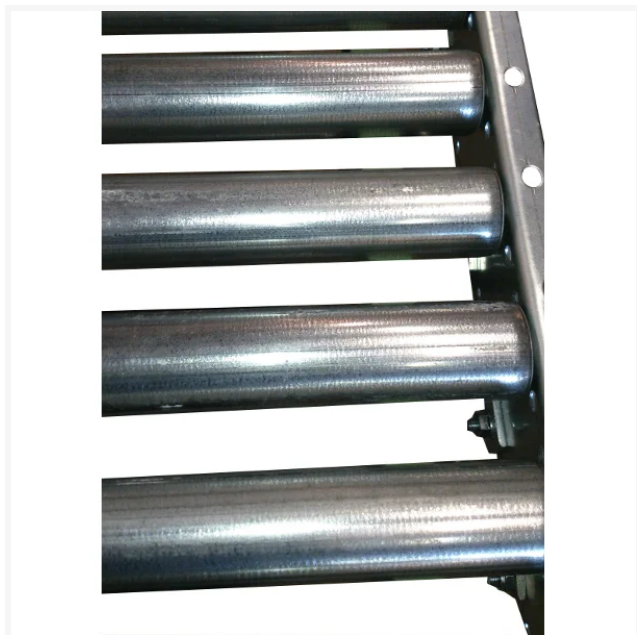

TELLUS

Rullbana, odriven med stålroller 605 x 2990 mm

Artikelnummer 416361

Produktinformation

Längd (mm)	2990
Bredd (mm)	665
Djup (mm)	70
Max belstning (kg/lpm)	330
Utförande	Förzinkad

Beskrivning

Odriven rullbana med stålroller i DM 50 mm (rullar med fjädrande axel 10 mm), utan stödbockar. C/C rullar 104 mm. Avsedda för lätt till medeltungt gods, t.ex. lådor, paket och backar. Skarvning och kapning kan ske till önskad längd. Stödbockar och hjulsatser till rullbanorna säljs separat. Stödbockar finns i olika höjder.