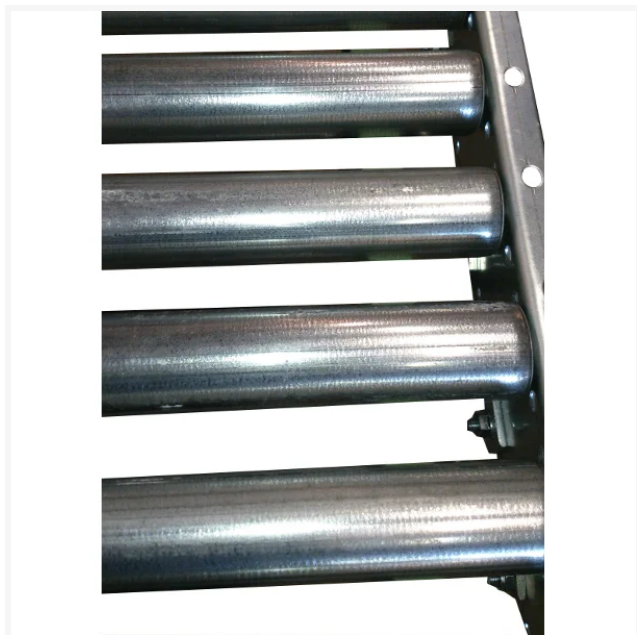

TELLUS

Rullbana, odriven med stålrollar 505 x 2990 mm

Artikelnummer 416360

Produktinformation

Längd (mm)	2990
Bredd (mm)	565
Djup (mm)	70
Max belstning (kg/lpm)	340
Utförande	Förzinkad

Beskrivning

Odriven rullbana med stålrollar i DM 50 mm (rullar med fjädrande axel 10 mm), utan stödbockar. C/C rullar 104 mm. Avsedda för lätt till medeltungt gods, t.ex. lådor, paket och backar. Skarvning och kapning kan ske till önskad längd. Stödbockar och hjulsatser till rullbanorna säljs separat. Stödbockar finns i olika höjder.