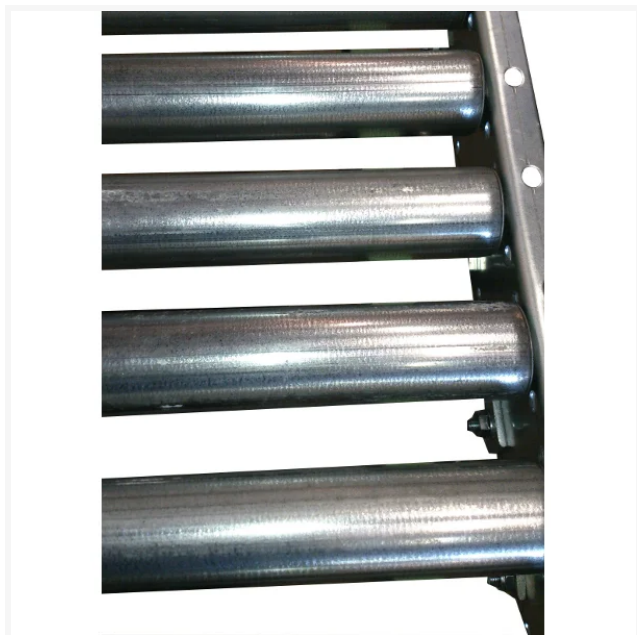

## Rullbana, odriven med stålullar 405 x 2990 mm

Artikelnummer 416359

### Produktinformation

Längd (mm)	2990
Bredd (mm)	465
Djup (mm)	70
Max belstning (kg/lpm)	340
Utförande	Förzinkad

## Beskrivning

Odriven rullbana med stålullar i DM 50 mm (rullar med fjädrande axel 10 mm), utan stödbockar. C/C rullar 104 mm. Avsedda för lätt till medeltungt gods, t.ex. lådor, paket och backar. Skarvning och kapning kan ske till önskad längd. Stödbockar och hjulsatser till rullbanorna säljs separat. Stödbockar finns i olika höjder.