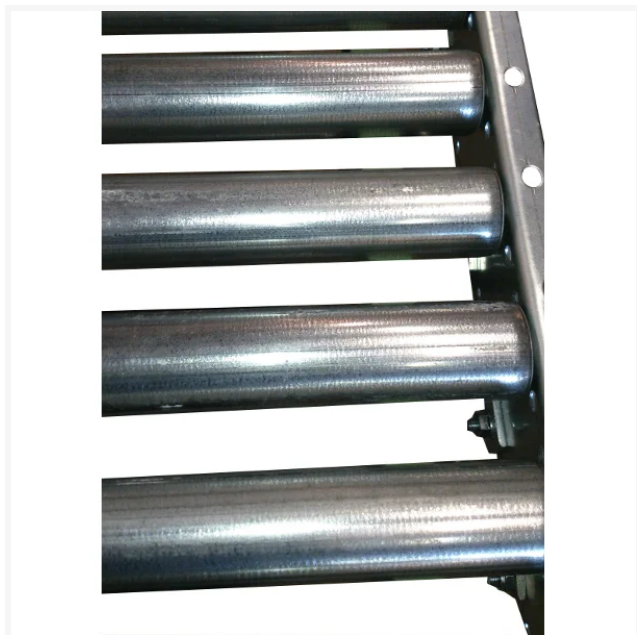

## Rullbana, odriven med stålrollar 305 x 2990 mm

Artikelnummer 416358

### Produktinformation

Längd (mm)	2990
Bredd (mm)	365
Djup (mm)	70
Max belstning (kg/lpm)	340
Utförande	Förzinkad

## Beskrivning

Odriven rullbana med stålrollar i DM 50 mm (rullar med fjädrande axel 10 mm), utan stödbockar. C/C rullar 104 mm. Avsedda för lätt till medeltungt gods, t.ex. lådor, paket och backar. Skarvning och kapning kan ske till önskad längd. Stödbockar och hjulsatser till rullbanorna säljs separat. Stödbockar finns i olika höjder.