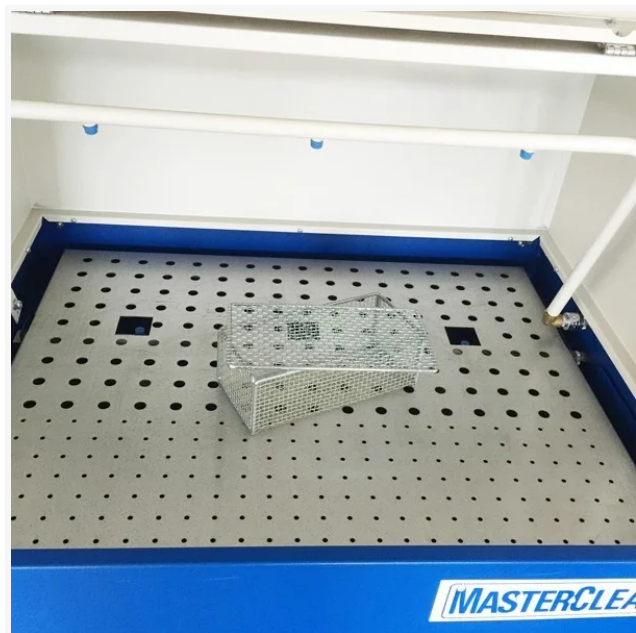

## Tvättkorg 250x120x90

Artikelnummer 302251

### Produktinformation

h x b x d (mm) 90 x 250 x 120

---