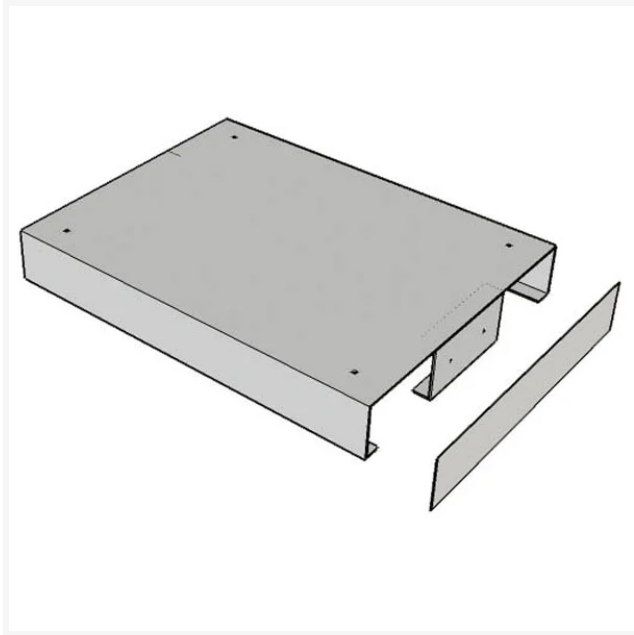

BEDRUNKA+HIRTH

## Trucksockel 700/05

Artikelnummer 301835

### Produktinformation

Storlek bxd (mm) 555 x 736

---

## Beskrivning

Trucksockel med avtagbar front; till Lådhurts serie 700/05.