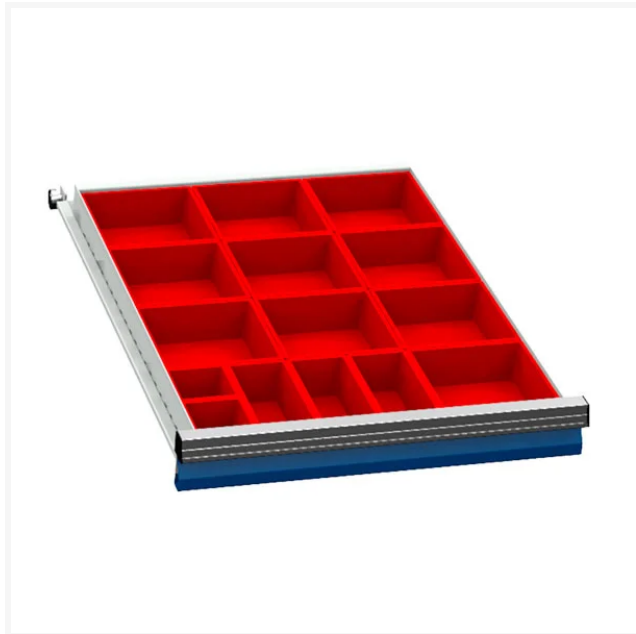

BEDRUNKA+HIRTH

Lådinredning 700/05 KombB 75mm

Artikelnummer 301704

Produktinformation

Storlek bxd (mm)	450 x 600
------------------	-----------

Lådhöjd (mm)	75
--------------	----

Beskrivning

Praktisk låduppdelning tillverkad i plast, för användning i våra Lådurtsar för verktyg med storlek b x d = 555 x 736 mm / verktygslådor med invändig storlek 450 x 600 mm. Uppdelningen är anpassat för lådor med höjden 75 mm, och de kan justeras så att du kan inreda dina Lådurtsar så de anpassas efter ditt behov.