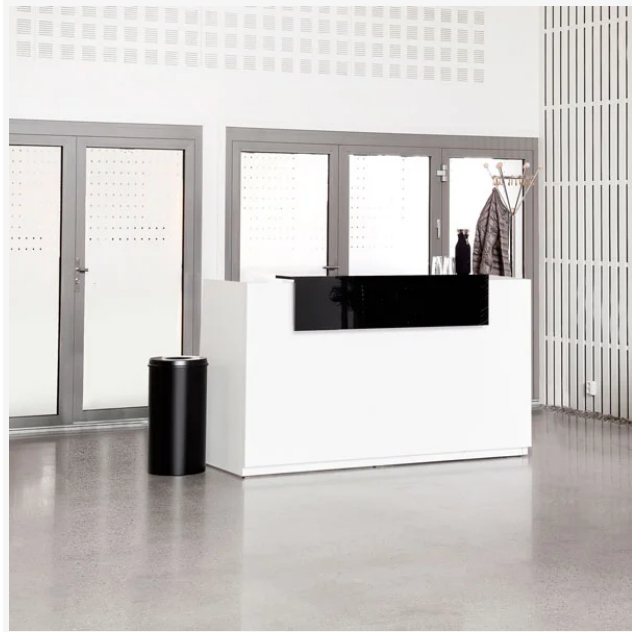

ERGOFF

Receptionsdisk DNA Vit, 1730 mm, fast bordsskiva

Artikelnummer 199878

Produktinformation

Bredd	1730 mm
Djup	770 mm
Höjd	1100 mm
Färg	Vit
Modell	Fast bordsskiva

Beskrivning

DNA är en komplett receptionsdisk, här utförd i vit laminat och med fast arbetsbord på 1630 mm, totalstorleken på receptionen är (b x d x h) 1730 x 770 x 1100 mm. Arbetsytan har ett djup på 650 mm och med arbetshöjd 730 mm.