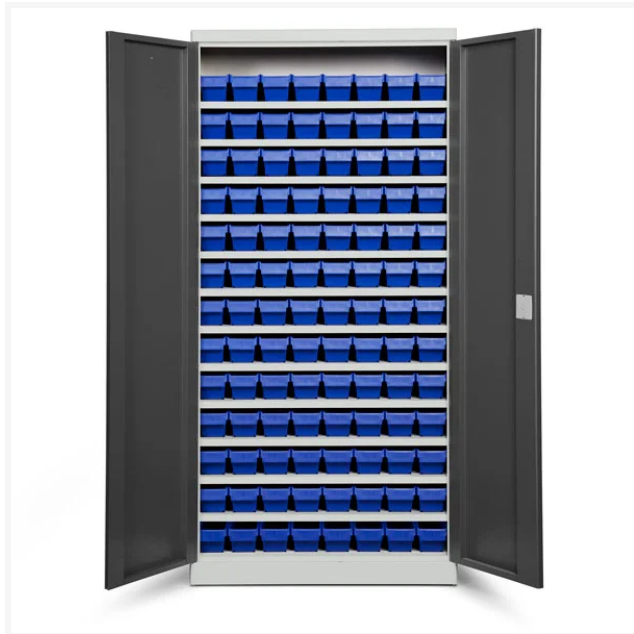

## Backskåp ASPB Mod2 1980x980x670 Antracit dörr

Artikelnummer 112111

### Produktinformation

h x b x d (mm)	1980 x 980 x 670
----------------	------------------

Ant. lagerbackar	104
------------------	-----

Färg lagerback	Blå
----------------	-----

Dörrfärg	Antracit
----------	----------

## Beskrivning

ASPB modell 2 är ett komplett backskåp, bestående av det helsvetsade stålskåpet ASHV med antracitfärgade dörrar och i storlek 1980 x 980 x 670 mm, i kombination med nödvändigt antal hyllor och 104-stk lagerbackar med d x b x h = 600 x 115 x 100 mm.