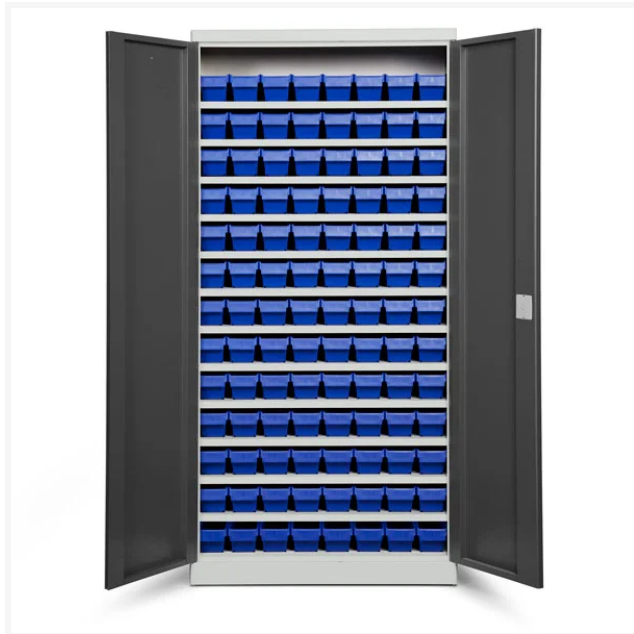

## Backskåp ASPB Mod2 1980x980x570 Antracit dörr

Artikelnummer 112108

### Produktinformation

h x b x d (mm)	1980 x 980 x 570
----------------	------------------

Ant. lagerbackar	104
------------------	-----

Färg lagerback	Blå
----------------	-----

Dörrfärg	Antracit
----------	----------

## Beskrivning

ASPB modell 2 är ett komplett backskåp, bestående av det helsvetsade stålskåpet ASHV med antracitfärgade dörrar och i storlek 1980 x 980 x 570 mm, i kombination med nödvändigt antal hyllor och 104-stk lagerbackar med d x b x h = 500 x 115 x 100 mm.