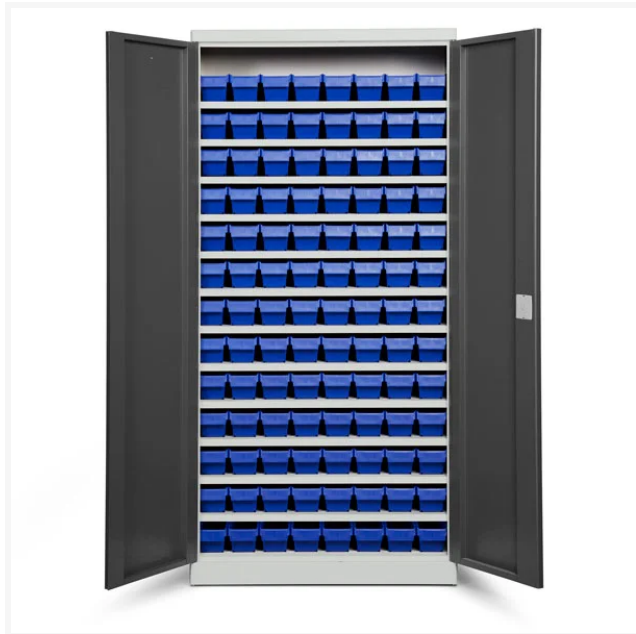

GBP

Backskåp ASPB Mod2 1980x980x470 Antracit dörr

Artikelnummer 112105

Produktinformation

h x b x d (mm)	1980 x 980 x 470
----------------	------------------

Ant. lagerbackar	104
------------------	-----

Färg lagerback	Blå
----------------	-----

Dörrfärg	Antracit
----------	----------

Beskrivning

ASPB modell 2 är ett komplett backskåp, bestående av det helsvetsade stålskåpet ASHV med antracitfärgade dörrar och i storlek 1980 x 980 x 470 mm, i kombination med nödvändigt antal hyllor och 104-stk lagerbackar med d x b x h = 400 x 115 x 100 mm.