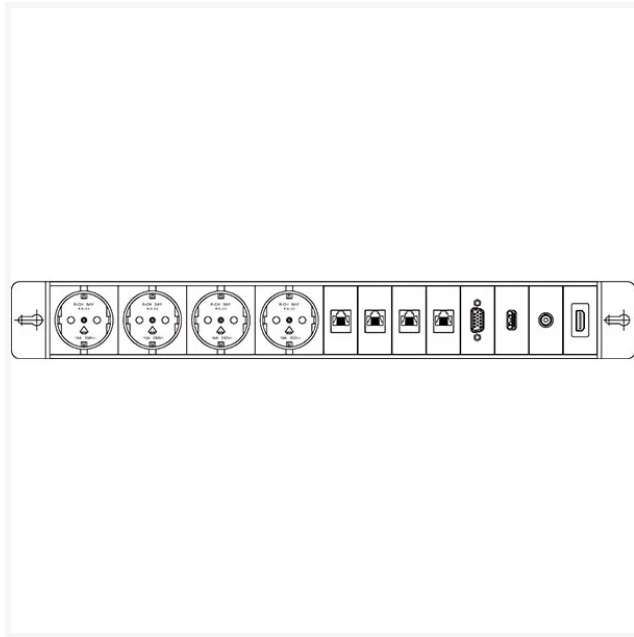

## Power Inlay 5 for Bi-Box stor

Artikelnummer 109633

### Produktinformation

Bredd	56 mm
Höjd	45 mm
Längd	456 mm

## Beskrivning

Power Inlay med 4 st strömuttag, 4 st nät, 1 st VGA, 1 st ljud, 1 st HDMI och 1 st USB. Denna Power Inlay är anpassad till den stora Bi-Boxen / kabeldiken och fästes enkelt i botten av Bi-Boxen. Kan även användas i andra kabeldiken.