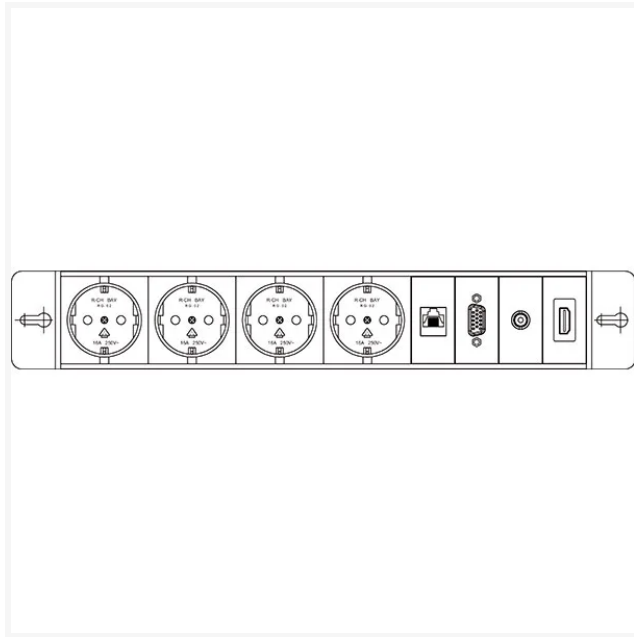

GÖTESSONS

Power Inlay 4 for Bi-Box stor

Artikelnummer 109632

Produktinformation

Bredd	56 mm
Höjd	45 mm
Längd	356 mm

Beskrivning

Power Inlay med 4 st strömuttag, 1 nät, 1 st VGA, 1 st ljud, och 1 st HDMI. Denna Power Inlay är anpassad till den stora Bi-Boxen / kabeldiken och fästes enkelt i botten av Bi-Boxen. Kan även användas i andra kabeldiken.