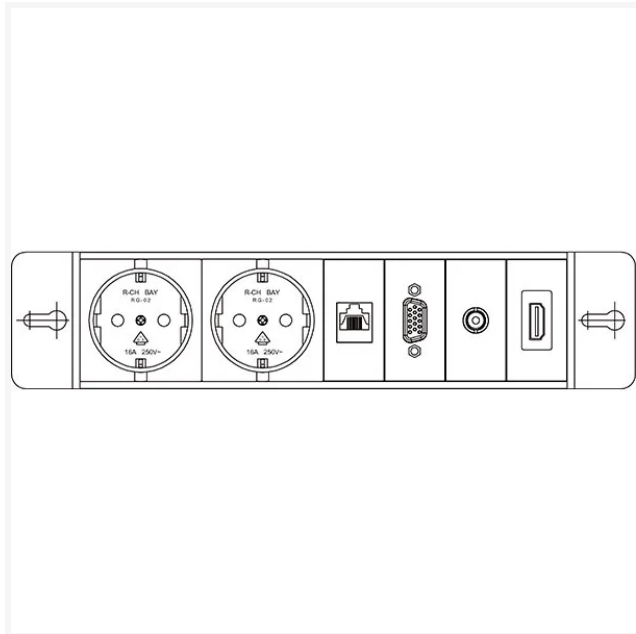

GÖTESSONS

Power Inlay 2 for Bi-Box liten

Artikelnummer 109626

Produktinformation

Bredd	56 mm
Höjd	45 mm
Längd	256 mm

Beskrivning

Power Inlay med 2 st strömuttag, 1 st nätkontakt, 1 st VGA-kontakt, 1 st ljud och 1 st HDMI-kontakt. Power Inlay passar Bi-Box liten och fästes enkelt i botten av Bi-Boxen. Kan även användas i andra kabeldiken.