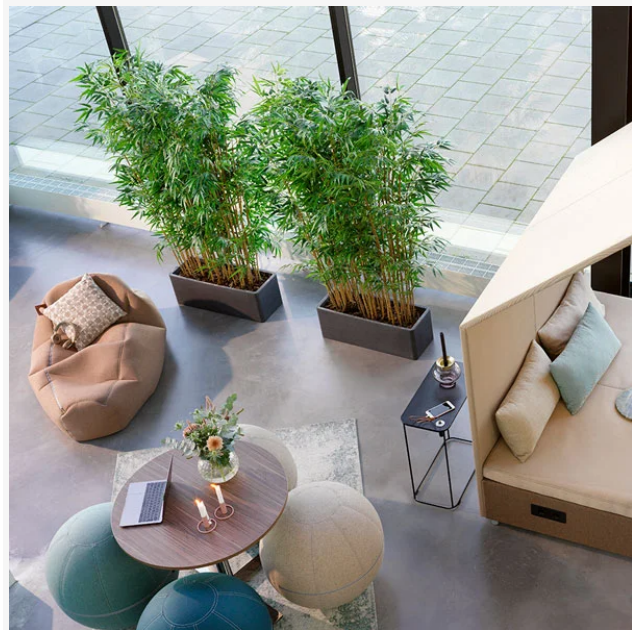

GÖTESSONS

Bambu Hög

Artikelnummer 109411

Produktinformation

Höjd 1800 mm

Beskrivning

Denna naturtrogna och dekorativa konstgjorda Bambu plantan kommer i hög utförande (ca. 1800 mm). Levereras komplett med 3 plantor som placeras i den medföljande rektangulära krukans Milano Wide (BxDXH 790x270x290mm). Det här är konstgjord växt av hög kvalitet för att inreda ett kontor eller mötesrum.

Växterna är naturtrogna och kräver minimalt med skötsel. Ett bra ekonomiskt alternativ då det ej krävs några skötselavtal och dessutom mycket bra alternativ vid allergier. Tillsammans med våra krukor och trendiga plåttfat kan du enkelt bygga rumsavdelare och gröna oaser. Täckbark köpes separat.