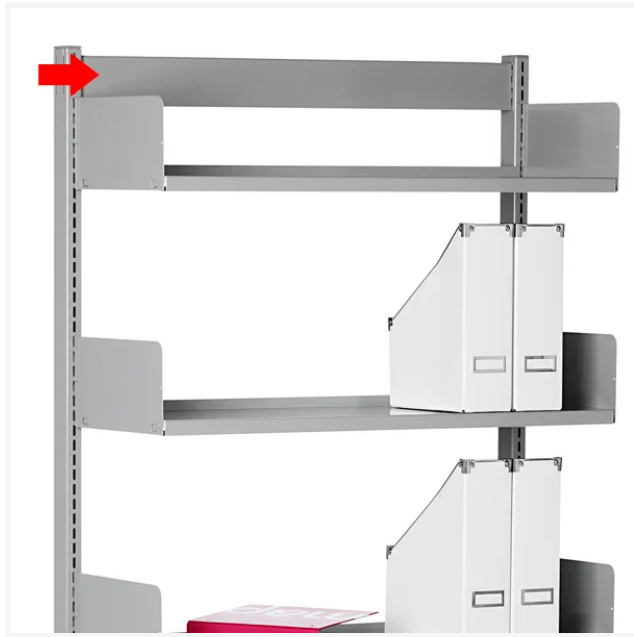

## Mellanstag 900mm Silvergrå

Artikelnummer 103660

### Produktinformation

Färg Silvergrå

Bredd 900 mm

## Beskrivning

Mellanstag 900mm Silvergrå