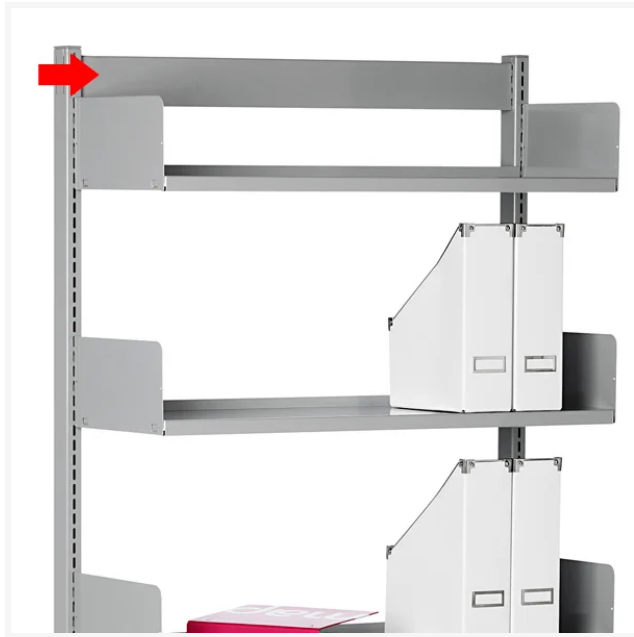

SARPSBORG METALL

Mellantjocka 900mm Silvergrå

Artikelnummer 103660

Produktinformation

Färg Silvergrå

Bredd 900 mm

Beskrivning

Mellantjocka 900mm Silvergrå