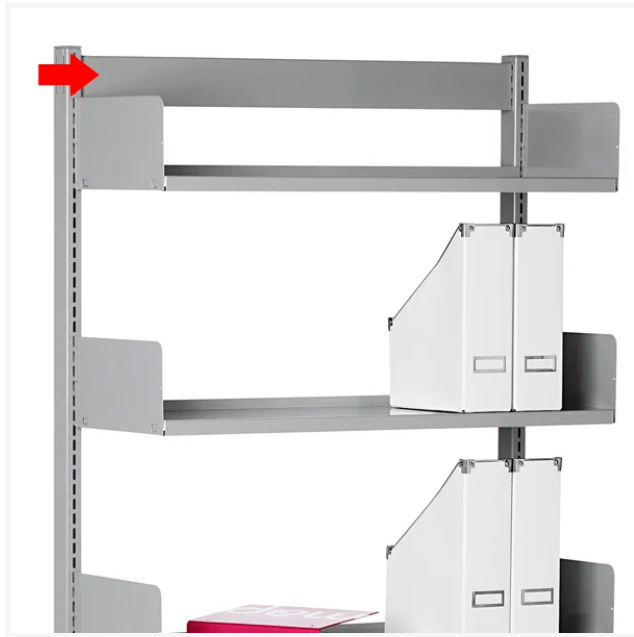

SARPSBORG METALL

Mellantjocka 600mm Silvergrå

Artikelnummer 103657

Produktinformation

Färg Silvergrå

Bredd 600 mm

Beskrivning

Mellantjocka 600mm Silvergrå