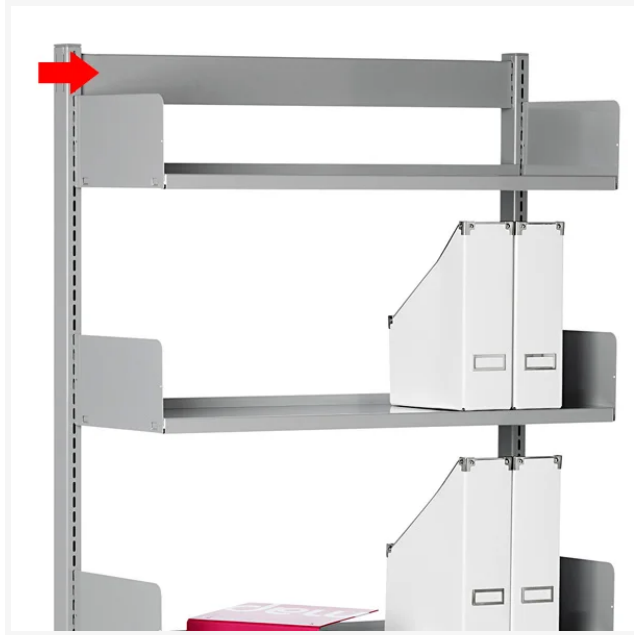

SARPSBORG METALL

Mellanstag 600mm Silvergrå

Artikelnummer 103657

Produktinformation

Färg Silvergrå

Bredd 600 mm

Beskrivning

Mellanstag 600mm Silvergrå