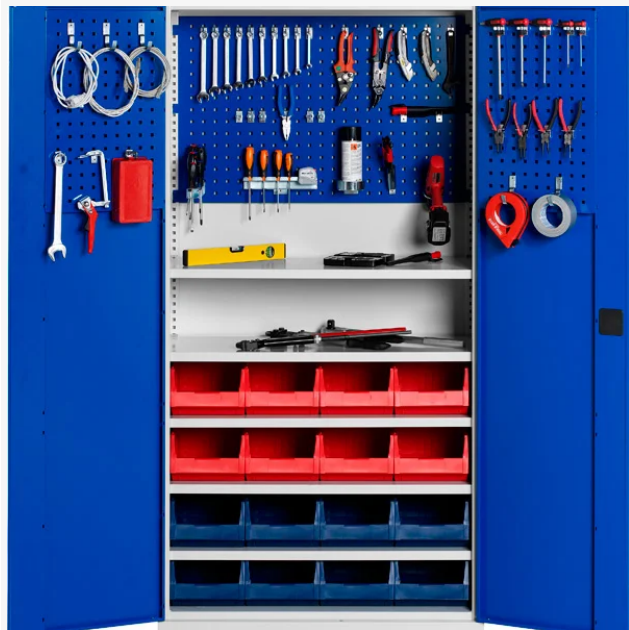

## Verkstads-skåp SMV Kombination 4

Artikelnummer 103632

### Produktinformation

b x d x h (mm)	1000 x 435 x 1990
Stomfärg	Gråvit
Dörrfärg	Blå
Låstyp	Nyckellås, vred
Antal hyllor	5
Max belastning/hylla (kg)	100

## Beskrivning

Verkstads-skåp Paket 4 är ett stabilt helsvetsat verktygsskåp. Skåpet levereras komplett med cylinderlås och flyttbara hyllor. Verkstads-skåpet har stomfärg ljusgrå (RAL 7035) och dörrarna är blå (RAL 5005). Plåtskåpen har en max belastning per hylla: 100 kg.

Skåpet innehåller följande:

- 5st flyttbara hyllor
- 1st bred verktygstavla för skåpets rygg
- 2st verktygstavlor för skåpet dörrar
- 1 kroksats med 45st krokar
- 8st blå förvaringsbackar 2068
- 8st röda förvaringsbackar 2068