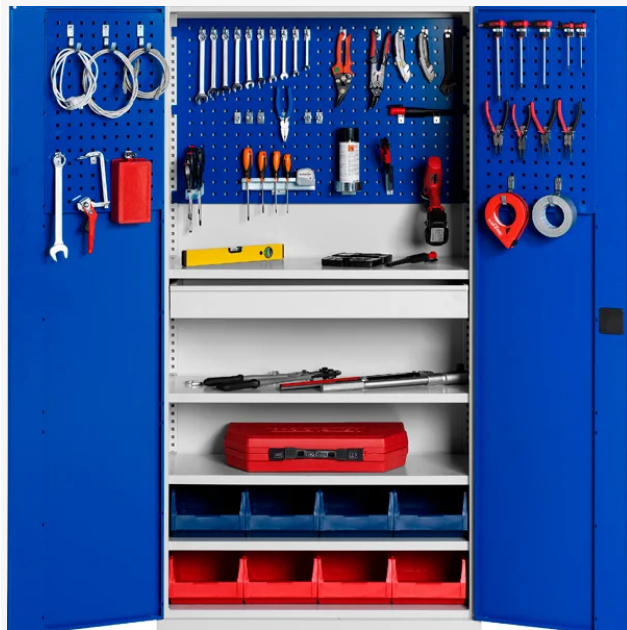

GBP

Verkstadsskåp SMV Kombination 2

Artikelnummer 103630

Produktinformation

b x d x h (mm)	1000 x 435 x 1990
Stomfärg	Gråvit
Dörrfärg	Blå
Låstyp	Nyckellås, vred
Antal hyllor	4
Max belastning/hylla (kg)	100

Beskrivning

Verkstadsskåp Paket 2 är ett stabilt helsvetsat verktygsskåp. Skåpet levereras komplett med cylinderlås och flyttbara hyllor. Verkstadsskåpet har stomfärg ljusgrå (RAL 7035) och dörrarna är blå (RAL 5005). Plåtskåpen har en max belastning per hylla: 100 kg.

Skåpet innehåller följande:

- 4st flyttbara hyllor
- 1st flyttbara lådor
- 1st bred verktygstavla för skåpets rygg
- 2st verktygstavlor för skåpet dörrar
- 1 kroksats med 45st krokar
- 4st blå förvaringsbackar 2068
- 4st röda förvaringsbackar 2068