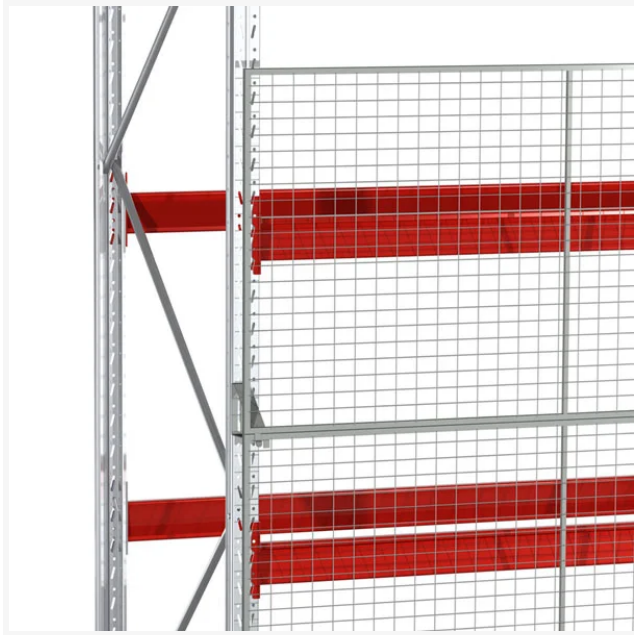

BLS

Pallställ rassäkring 1200x2200 mm

Artikelnummer 101167

Produktinformation

h x b (mm)	2200 x 1100
------------	-------------

Beskrivning

Rassäkring 2200 x 1100 mm för montering i bakkant av pallställ, fäst vid motsvarande fästen. Hängskenan kan användas både vertikalt och horisontellt, monteringsatts för anslutning av flera nät ingår.

Rassäkringen förhindrar att lagrade varor faller ut ur hyllan, det säkrar personal och lagringsutrustning och bör vara en standard på alla fristående pallställ.