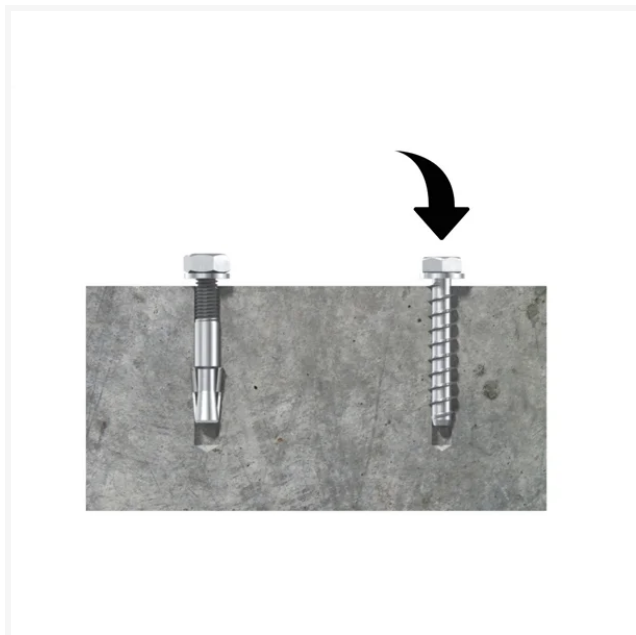

BLS

Bult Multi Monti M10x60

Artikelnummer 101146

Produktinformation

Beskrivning

M10 x 90 mm Bult Multi Monti, för säker installation av pallställ och förvaringsställ i både asfalt och betong.