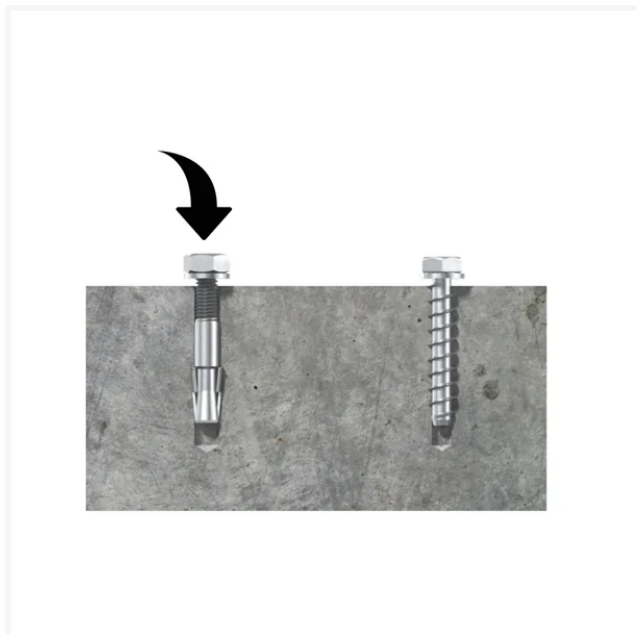

BLS

Expansionsbult M10x90

Artikelnummer 101145

Produktinformation

Beskrivning

M10 x 90 mm expansionsbult. Expanderbulten används till betonggolv. Ett pallställ ska vara förankrat i golvet