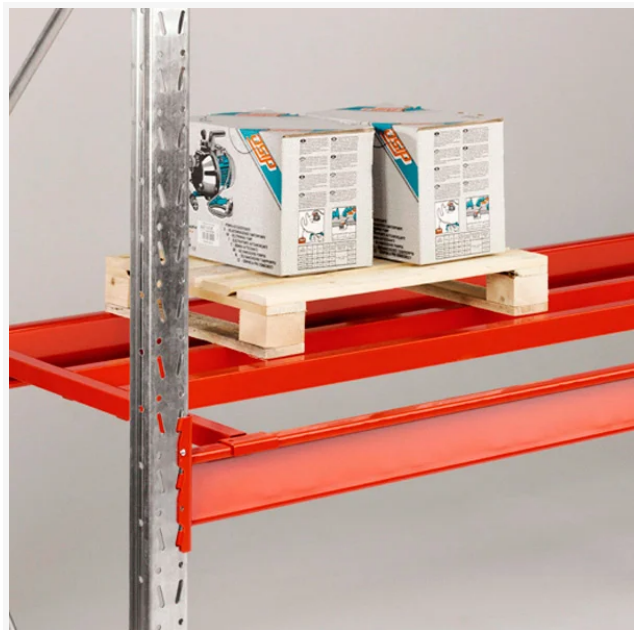

## Pallställ halvpallsinlägg Bredd 1850 mm

Artikelnummer 101123

### Produktinformation

För bredd(mm) 1850

---

## Beskrivning

Tvärstång för placering av halvpall i pallställ. Halvpallsinsatsen är avsedd för hyllor Bredd 1850 mm. Monteras på pallställsbalk.