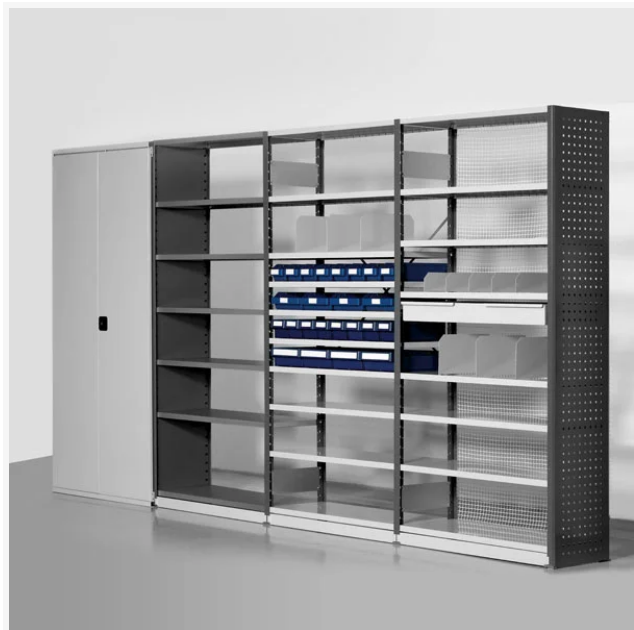

GBP

Lagerhylla tät gavel V06 startsektion 2100x1000x300mm

Artikelnummer 100983

Produktinformation

h x b x d (mm)	2100 x 1000 x 300
Hyllor	Ljusgrå
Gavel	Slutna yttergavlar i perforerad plåt

Beskrivning

Startsektion Lackerad 2100x1000x300mm, V06 är ett modernt hyllställ med balanserade färger för en trevlig miljö. Levereras komplett med 2 tätta gavlar, 1 ryggkryss och 5 galvaniserade hyllor med hyllkrokar. Lätt att montera. Kan fås i två höjder och fyra olika djup. Kapacitet 150 kg/hylla, jämnt fördelat. Uppfyller normen SS2241. Perfekt komplettering på din lagerhylla, förrådshylla, hylla